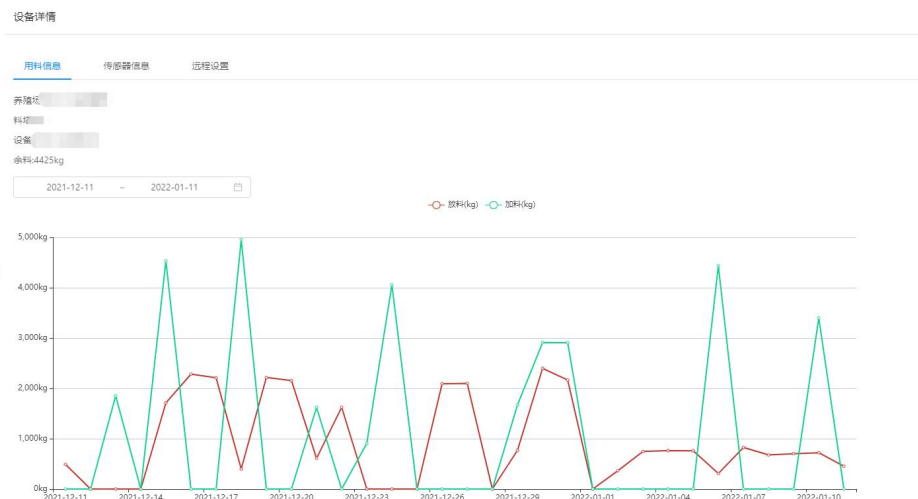

根据算法模型, 自动监管每次加料数据, 异常情况自动预警, 全程**追溯**

VS