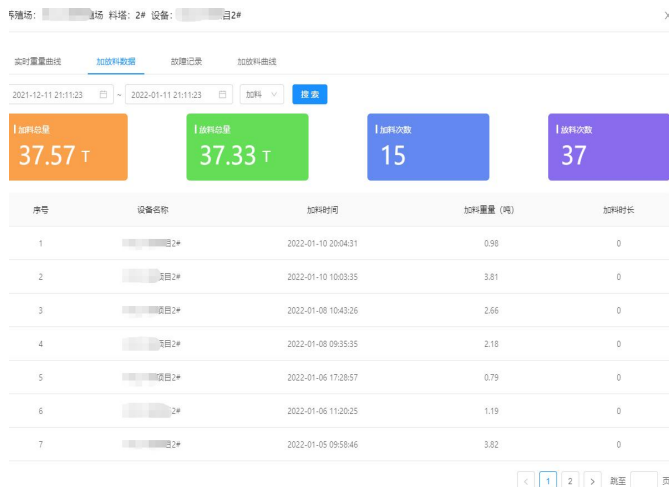

1. 提升效率, 降低管理成本

实时掌握养殖场饲料数据, 数据自动统计, 支持接入生产管理系统, 降低管理成本

传统饲料管理问题

- 手工记录, 数据准确性存在问题
- 需要人员花费时间整理统计

日期	料号	车次	重量
2022.10.11	553	川K67565	18.62 T
10.14	553	川K67565	18.6 T
10.17	553	川K75506	18 T
10.19	553	川K67565	18.36 T
10.22	553	川K67565	18.72 T
10.25	553	川K67565	18.94 T
10.27	553	川K67565	18.94 T
10.30	553	川K68990	13.7 T