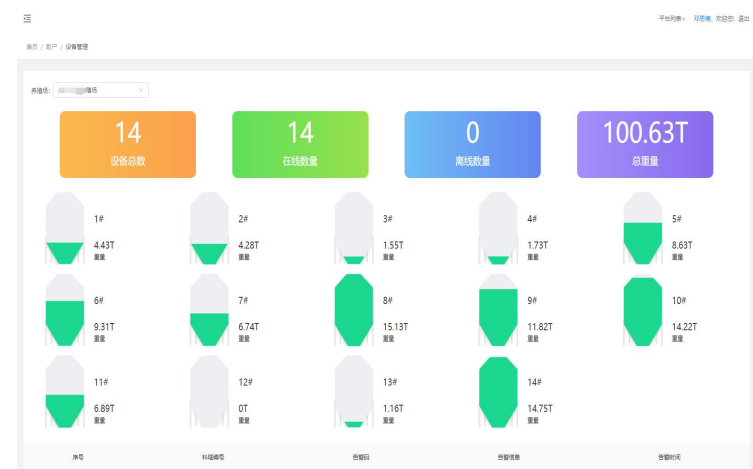

1. 提升效率, 降低管理成本

实时掌握养殖场饲料数据, 数据自动统计, 支持接入生产管理系统, 降低管理成本

传统饲料管理问题

- 手工记录, 数据准确性存在问题
- 需要人员花费时间整理统计

日期	料号	车次	重量
2022.10.11	553	川K67565	18.62 T
10.14	553	川K67565	18.6 T
10.17	553	川K75506	18 T
10.19	553	川K67565	18.36 T
10.22	553	川K67565	18.72 T
10.25	553	川K67565	18.94 T
10.27	553	川K67565	18.94 T
10.30	553	川K68990	13.7 T