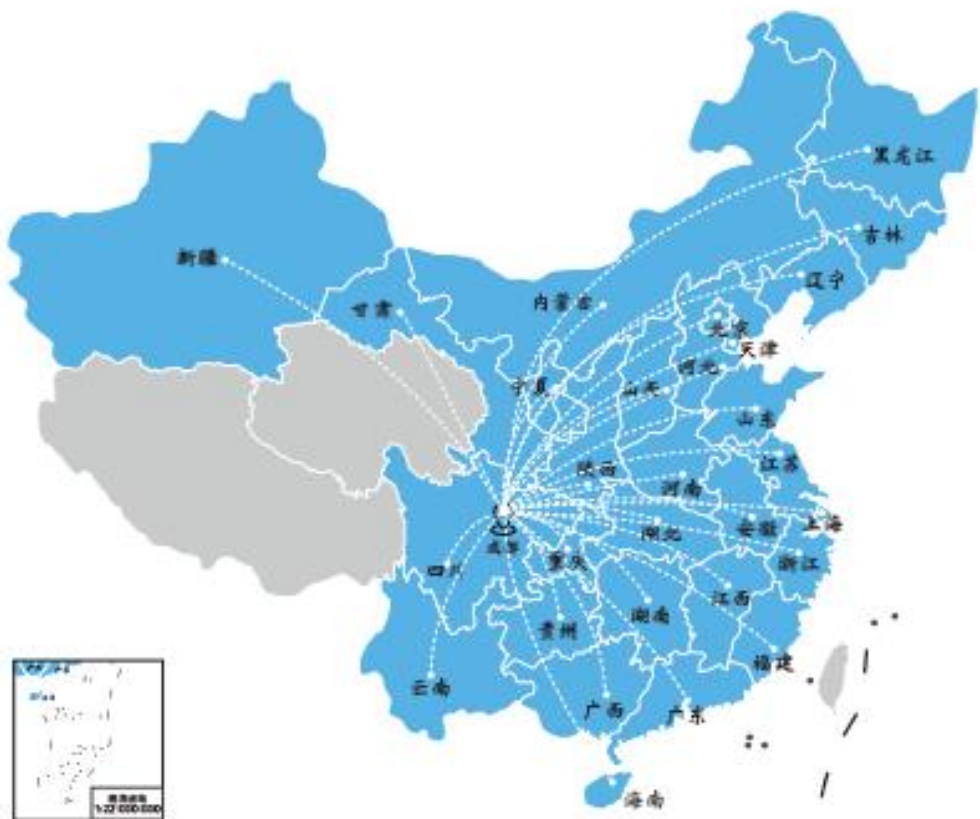

# 全产业链数据联动，降低饲料产业链成本

各养殖场用料数据自动汇总至饲料厂，指导饲料厂精准生产提高效率、减少浪费，打造全产业链新模式。

# 应用案例

Application case

我们的产品和解决方案, 行销全国29个省市地区, 得到了广大客户的一致好评。

超百家

规模型客户

100000+

终端数量

29个

覆盖省市自治区

5个

覆盖国家

正大饲料 世界领先

神农集团  
SHENNONG GROUP